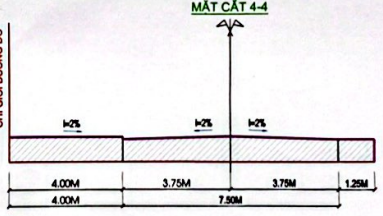

MẶT BẰNG QUY HOẠCH TỔNG THỂ KHU DÂN CƯ MỚI XÃ HOÀNG HOA THẨM

THEO THÔNG BÁO SỐ 385/TB-UBND NGÀY 19/12/2020 CỦA UBND TỈNH HUNG YÊN
KÈM THEO THÔNG BÁO CHẤP THUẬN MẶT BẰNG QUY HOẠCH TỔNG THỂ SỐ: 115/TB-SXD NGÀY 10/5/2021 CỦA SỞ XÂY DỰNG
TỶ LỆ: 1/500

KÝ HIỆU:

- RANH GIỚI QUY HOẠCH
- HÀNH LANG AN TOÀN GIAO THÔNG
- TỈM ĐƯỜNG

- TÊN LÔ ĐẤT
87,0
- CHỖ GIỚI XÂY DỰNG 3.5 M
- CHỖ GIỚI XÂY DỰNG 4 M

BẢNG KÊ TỌA ĐỘ GÓC RANH GIỚI THU HỒI
Theo hệ tọa độ VN-2000

Số hiệu điểm	Tọa độ		Cạnh (m)
	X	Y	
1	2303068.16	561830.44	19.24
2	2303057.00	561846.16	14.18
3	2303048.75	561857.85	19.09
4	2303037.56	561873.12	10.86
5	2303031.19	561861.92	109.74
6	2302962.16	561796.61	4.92
7	2302966.41	561794.14	12.31
8	2302977.11	561788.08	13.12
9	2302968.88	561782.27	11.20
10	2302999.24	561778.02	21.05
11	2303016.55	561769.65	24.27
12	2303033.76	561786.56	14.44
13	2303042.34	561800.17	17.54
14	2303053.52	561813.68	18.85
15	2303065.03	561828.61	3.63
1	2303068.16	561830.44	

BẢNG KÊ TỌA ĐỘ GÓC RANH GIỚI QUY HOẠCH
Theo hệ tọa độ VN-2000

Số hiệu điểm	Tọa độ		Cạnh (m)
	X	Y	
A	2303030.41	561880.96	7.04
B	2303030.61	561867.99	78.77
C	2303075.55	561825.75	7.18
D	2303068.38	561825.34	73.67
E	2303022.04	561768.07	66.33
F	2302962.16	561796.61	108.51
A	2303030.41	561880.96	

BẢNG CHỈ TIÊU SỬ DỤNG ĐẤT KHU DÂN CƯ MỚI XÃ HOÀNG HOA THẨM

STT	CHỈ TIÊU	DIỆN TÍCH (M2)	TỶ LỆ (%)	SỐ LÔ	TẦNG CAO TỐI ĐA	MẬT ĐỘ XD TỐI ĐA (%)
1	ĐẤT Ở	2.823,87	45,21	27	5	80
2	ĐẤT GIAO THÔNG	3.419,43	54,79			
	TỔNG CỘNG	6.246,3	100,00			