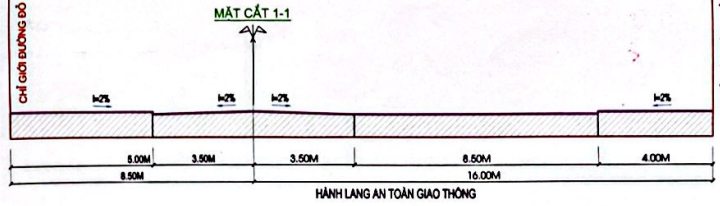

MẶT BẰNG QUY HOẠCH TỔNG THỂ KHU DÂN CƯ MỚI XÃ HOÀNG HOA THẨM

THEO THÔNG BÁO SỐ 385/TB-UBND NGÀY 19/12/2020 CỦA UBND TỈNH HUNG YÊN
KÈM THEO THÔNG BÁO CHẤP THUẬN MẶT BẰNG QUY HOẠCH TỔNG THỂ SỐ: 115/TB-SXD NGÀY 10/5/2021 CỦA SỞ XÂY DỰNG
TỶ LỆ: 1/500

KÝ HIỆU:

- RANH GIỚI QUY HOẠCH
- HÀNH LANG AN TOÀN GIAO THÔNG
- TỈM ĐƯỜNG

- TÊN LÔ ĐẤT
87,0
- CHỖ GIỚI XÂY DỰNG 3.5 M
- CHỖ GIỚI XÂY DỰNG 4 M

BẢNG KÊ TỌA ĐỘ GÓC RANH GIỚI THU HỒI
Theo hệ tọa độ VN-2000

Số hiệu điểm	Tọa độ		Cạnh (m)
	X	Y	
1	2303068.16	561830.44	19.24
2	2303057.00	561846.16	14.18
3	2303048.75	561857.85	19.09
4	2303037.56	561873.12	10.86
5	2303031.19	561861.92	109.74
6	2302962.16	561796.61	4.92
7	2302966.41	561794.14	12.31
8	2302977.11	561788.08	13.12
9	2302968.88	561782.27	11.20
10	2302999.24	561778.02	21.05
11	2303016.55	561769.65	24.27
12	2303033.76	561786.56	14.44
13	2303042.34	561800.17	17.54
14	2303053.52	561813.68	18.85
15	2303065.03	561828.61	3.63
1	2303068.16	561830.44	

BẢNG KÊ TỌA ĐỘ GÓC RANH GIỚI QUY HOẠCH
Theo hệ tọa độ VN-2000

Số hiệu điểm	Tọa độ		Cạnh (m)
	X	Y	
A	2303030.41	561880.96	7.04
B	2303030.61	561867.99	78.77
C	2303075.55	561825.75	7.18
D	2303068.38	561825.34	73.67
E	2303022.04	561768.07	66.33
F	2302962.16	561796.61	108.51
A	2303030.41	561880.96	

BẢNG CHỈ TIÊU SỬ DỤNG ĐẤT KHU DÂN CƯ MỚI XÃ HOÀNG HOA THẨM

STT	CHỈ TIÊU	DIỆN TÍCH (M2)	TỶ LỆ (%)	SỐ LÔ	TẦNG CAO TỐI ĐA	MẬT ĐỘ XD TỐI ĐA (%)
1	ĐẤT Ở	2.823,87	45,21	27	5	80
2	ĐẤT GIAO THÔNG	3.419,43	54,79			
	TỔNG CỘNG	6.246,3	100,00			