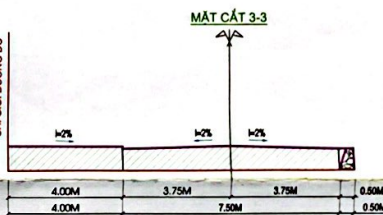

MẶT BẰNG QUY HOẠCH TỔNG THỂ KHU DÂN CƯ MỚI XÃ HOÀNG HOA THẨM

THEO THÔNG BÁO SỐ 385/TB-UBND NGÀY 19/12/2020 CỦA UBND TỈNH HUNG YÊN
KÈM THEO THÔNG BÁO CHẤP THUẬN MẶT BẰNG QUY HOẠCH TỔNG THỂ SỐ: 115/TB-SXD NGÀY 10/5/2021 CỦA SỞ XÂY DỰNG
TỶ LỆ: 1/500

KÝ HIỆU:

- RANH GIỚI QUY HOẠCH
- HÀNH LANG AN TOÀN GIAO THÔNG
- TỈM ĐƯỜNG

- TÊN LÔ ĐẤT
87,0
- CHỖ GIỚI XÂY DỰNG 3.5 M
- CHỖ GIỚI XÂY DỰNG 4 M

BẢNG KÊ TỌA ĐỘ GÓC RANH GIỚI THU HỒI
Theo hệ tọa độ VN-2000

Số hiệu điểm	Tọa độ		Cạnh (m)
	X	Y	
1	2303068.16	561830.44	19.24
2	2303057.00	561846.16	14.18
3	2303048.75	561857.85	19.09
4	2303037.56	561873.12	10.86
5	2303031.19	561861.92	109.74
6	2302962.16	561796.61	4.92
7	2302966.41	561794.14	12.31
8	2302977.11	561788.08	13.12
9	2302968.88	561782.27	11.20
10	2302999.24	561778.02	21.05
11	2303016.55	561769.65	24.27
12	2303033.76	561786.56	14.44
13	2303042.34	561800.17	17.54
14	2303053.52	561813.68	18.85
15	2303065.03	561828.61	3.63
1	2303068.16	561830.44	

BẢNG KÊ TỌA ĐỘ GÓC RANH GIỚI QUY HOẠCH
Theo hệ tọa độ VN-2000

Số hiệu điểm	Tọa độ		Cạnh (m)
	X	Y	
A	2303030.41	561880.96	7.04
B	2303030.61	561867.99	78.77
C	2303075.55	561825.75	7.18
D	2303068.38	561825.34	73.67
E	2303022.04	561768.07	66.33
F	2302962.16	561796.61	108.51
A	2303030.41	561880.96	

BẢNG CHỈ TIÊU SỬ DỤNG ĐẤT KHU DÂN CƯ MỚI XÃ HOÀNG HOA THẨM

STT	CHỈ TIÊU	DIỆN TÍCH (M2)	TỶ LỆ (%)	SỐ LÔ	TẦNG CAO TỐI ĐA	MẬT ĐỘ XD TỐI ĐA (%)
1	ĐẤT Ở	2.823,87	45,21	27	5	80
2	ĐẤT GIAO THÔNG	3.419,43	54,79			
	TỔNG CỘNG	6.246,3	100,00			