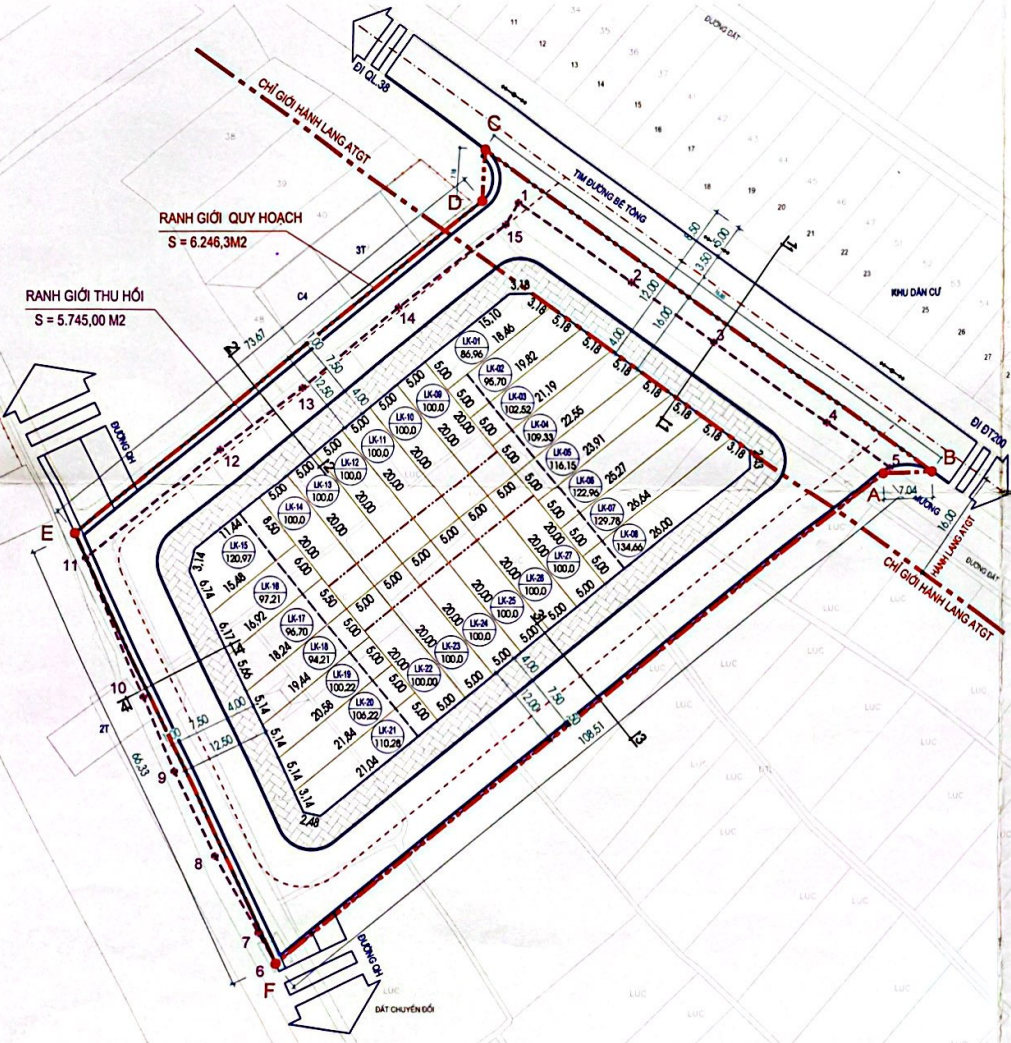

MẶT BẰNG QUY HOẠCH TỔNG THỂ KHU DÂN CƯ MỚI XÃ HOÀNG HOA THẨM

THEO THÔNG BÁO SỐ 385/TB-UBND NGÀY 19/12/2020 CỦA UBND TỈNH HUNG YÊN
KÈM THEO THÔNG BÁO CHẤP THUẬN MẶT BẰNG QUY HOẠCH TỔNG THỂ SỐ: 115/TB-SXD NGÀY 10/5/2021 CỦA SỞ XÂY DỰNG
TỶ LỆ: 1/500

KÝ HIỆU:

- RANH GIỚI QUY HOẠCH
- HÀNH LANG AN TOÀN GIAO THÔNG
- TỈM ĐƯỜNG

- TÊN LÔ ĐẤT
87,0
- CHỖ GIỚI XÂY DỰNG 3.5 M
- CHỖ GIỚI XÂY DỰNG 4 M

BẢNG KÊ TỌA ĐỘ GÓC RANH GIỚI THU HỒI
Theo hệ tọa độ VN-2000

Số hiệu điểm	Tọa độ		Cạnh (m)
	X	Y	
1	2303068.16	561830.44	19.24
2	2303057.00	561846.16	14.18
3	2303048.75	561857.85	19.09
4	2303037.56	561873.12	10.86
5	2303031.19	561861.92	109.74
6	2302962.16	561796.61	4.92
7	2302966.41	561794.14	12.31
8	2302977.11	561788.08	13.12
9	2302968.88	561782.27	11.20
10	2302999.24	561778.02	21.05
11	2303016.55	561769.65	24.27
12	2303033.76	561786.56	14.44
13	2303042.34	561800.17	17.54
14	2303053.52	561813.68	18.85
15	2303065.03	561828.61	3.63
1	2303068.16	561830.44	

BẢNG KÊ TỌA ĐỘ GÓC RANH GIỚI QUY HOẠCH
Theo hệ tọa độ VN-2000

Số hiệu điểm	Tọa độ		Cạnh (m)
	X	Y	
A	2303030.41	561880.96	7.04
B	2303030.61	561867.99	78.77
C	2303075.55	561825.75	7.18
D	2303068.38	561825.34	73.67
E	2303022.04	561768.07	66.33
F	2302962.16	561796.61	108.51
A	2303030.41	561880.96	

BẢNG CHỈ TIÊU SỬ DỤNG ĐẤT KHU DÂN CƯ MỚI XÃ HOÀNG HOA THẨM

STT	CHỈ TIÊU	DIỆN TÍCH (M2)	TỶ LỆ (%)	SỐ LÔ	TẦNG CAO TỐI ĐA	MẬT ĐỘ XD TỐI ĐA (%)
1	ĐẤT Ở	2.823,87	45,21	27	5	80
2	ĐẤT GIAO THÔNG	3.419,43	54,79			
	TỔNG CỘNG	6.246,3	100,00			