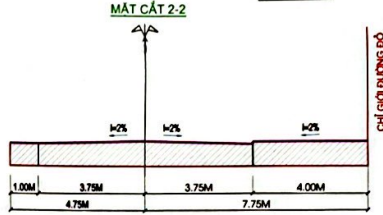

MẶT BẰNG QUY HOẠCH TỔNG THỂ KHU DÂN CƯ MỚI XÃ HOÀNG HOA THẨM

THEO THÔNG BÁO SỐ 385/TB-UBND NGÀY 19/12/2020 CỦA UBND TỈNH HUNG YÊN
KÈM THEO THÔNG BÁO CHẤP THUẬN MẶT BẰNG QUY HOẠCH TỔNG THỂ SỐ: 115/TB-SXD NGÀY 10/5/2021 CỦA SỞ XÂY DỰNG
TỶ LỆ: 1/500

KÝ HIỆU:

- RANH GIỚI QUY HOẠCH
- HÀNH LANG AN TOÀN GIAO THÔNG
- TỈM ĐƯỜNG

- TÊN LÔ ĐẤT
87,0
- CHỖ GIỚI XÂY DỰNG 3.5 M
- CHỖ GIỚI XÂY DỰNG 4 M

BẢNG KÊ TỌA ĐỘ GÓC RANH GIỚI THU HỒI
Theo hệ tọa độ VN-2000

Số hiệu điểm	Tọa độ		Cạnh (m)
	X	Y	
1	2303068.16	561830.44	19.24
2	2303057.00	561846.16	14.18
3	2303048.75	561857.85	19.09
4	2303037.56	561873.12	10.86
5	2303031.19	561861.92	109.74
6	2302962.16	561796.61	4.92
7	2302966.41	561794.14	12.31
8	2302977.11	561788.08	13.12
9	2302968.88	561782.27	11.20
10	2302999.24	561778.02	21.05
11	2303016.55	561769.65	24.27
12	2303033.76	561786.56	14.44
13	2303042.34	561800.17	17.54
14	2303053.52	561813.68	18.85
15	2303065.03	561828.61	3.63
1	2303068.16	561830.44	

BẢNG KÊ TỌA ĐỘ GÓC RANH GIỚI QUY HOẠCH
Theo hệ tọa độ VN-2000

Số hiệu điểm	Tọa độ		Cạnh (m)
	X	Y	
A	2303030.41	561880.96	7.04
B	2303030.61	561867.99	78.77
C	2303075.55	561825.75	7.18
D	2303068.38	561825.34	73.67
E	2303022.04	561768.07	66.33
F	2302962.16	561796.61	108.51
A	2303030.41	561880.96	

BẢNG CHỈ TIÊU SỬ DỤNG ĐẤT KHU DÂN CƯ MỚI XÃ HOÀNG HOA THẨM

STT	CHỈ TIÊU	DIỆN TÍCH (M2)	TỶ LỆ (%)	SỐ LÔ	TẦNG CAO TỐI ĐA	MẬT ĐỘ XD TỐI ĐA (%)
1	ĐẤT Ở	2.823,87	45,21	27	5	80
2	ĐẤT GIAO THÔNG	3.419,43	54,79			
	TỔNG CỘNG	6.246,3	100,00			